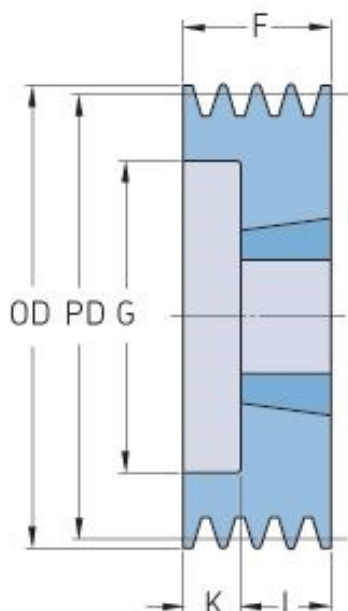

PHP 2SPA75TB

Roztečný průměr (mm)	75
Vnější průměr (mm)	80.5
Typ řemenice	6
Číslo pouzdra	1108
Min. vnitřní průměr (mm)	9
Max. vnitřní průměr (mm)	28
F (mm)	35
G (mm)	44
K (mm)	13
L (mm)	25
M (mm)	-
H (mm)	-
Hmotnost (kg)	0.7